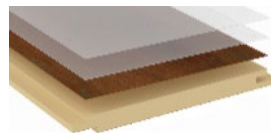

Revestimiento XXL 100% impermeable para todas las estancias de su hogar

Placas de composite de procedencia mineral rígidas para paredes XXL

Los revestimientos Tauro Walls aportarán un nuevo aire a sus estancias, especialmente indicadas para reformas por su mínimo espesor de 4 mm sin apenas pérdida de espacio. Este revestimiento se puede instalar, con el adhesivo adecuado, sobre cualquier tipo de pared, como cemento, yeso, pintura e incluso azulejos, de manera fácil, rápida, limpia y con un ahorro económico importante. Con excelentes imitaciones a piedras y cerámicas, cualquier pared cobrará nueva vida. Su sistema de enganche clic en el lado largo de la pieza, nos garantiza unas juntas perfectas sin apertura de uniones.

FORMATO

SERIE XXL

2700 x 900 x 4 mm

NUEVO FORMATO
PRÓXIMAMENTE

COMPOSICIÓN

Microbisel en el lado largo de la pieza

CAPA UV y CAPA PUR

La capa UV protege los colores y proporciona durabilidad a la capa decorativa. La capa PUR, compuesta de poliuretano, protege y previene el desgaste excesivo.

CAPA DECORATIVA

Capa decorativa de alta definición, para conseguir unos diseños realistas, creando estilos naturales y únicos.

NÚCLEO

Núcleo rígido SPC. Fabricado con tablero composite de procedencia mineral, que aporta a este producto una extraordinaria rigidez pese a su reducido espesor. Sistema Clic en el lado largo de la pieza.

2700 x 900 mm **Gospel**
Textura Piedra

2700 x 900 mm **Soul**
Textura Piedra

COMPLEMENTOS

Perfil Interior/Exterior Aluminio
2800 x 10 x 10 mm

Perfil Interior/Exterior Aluminio
2800 x 15 x 15 mm

Perfil Interior/Exterior Aluminio
2800 x 20 x 10 mm